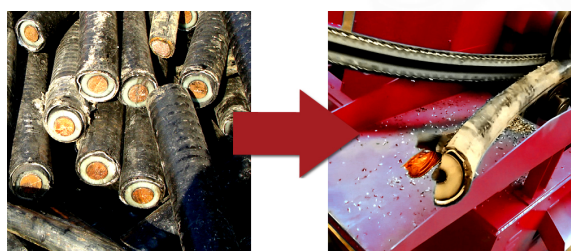

## Odizolowywacze Kabli

**Odizolowywacze Kabli MACHTEK M-150 oraz M-180**  
Maszyny do rozcinania podziemnych kabli energetycznych o bardzo dużych średnicach do 180 mm i twardych osłonach.

### Dane techniczne M-150:

- Moc elektryczna: 15 kW
- Moc znamionowa: 20 KM
- Ilość ścieżek: 1
- Ilość noży: 2 tarczowe
- Maksymalny rozmiar ciętego kabla: 150 mm
- Głębokość cięcia noży: do 43 mm
- Prędkość cięcia: 20 m/min
- Masa: 1460 kg
- Wymiary: szer. 1200 x dł. 1000 x wys. 1600 mm

### Dane techniczne M-180:

- Moc elektryczna: 22.5 kW
- Moc znamionowa: 30 KM
- Ilość ścieżek: 1
- Ilość noży: 2 tarczowe
- Maksymalny rozmiar ciętego kabla: 180 mm
- Głębokość cięcia noży: do 60 mm
- Prędkość cięcia: 20 m/min
- Masa: 2760 kg
- Wymiary: szer. 1700 x dł. 1700 x wys. 800 mm

Z łatwością usuwają nawet najgrubszą izolację z tworzyw sztucznych oraz dodatkowych osłon ze stali i metali nieżelaznych.