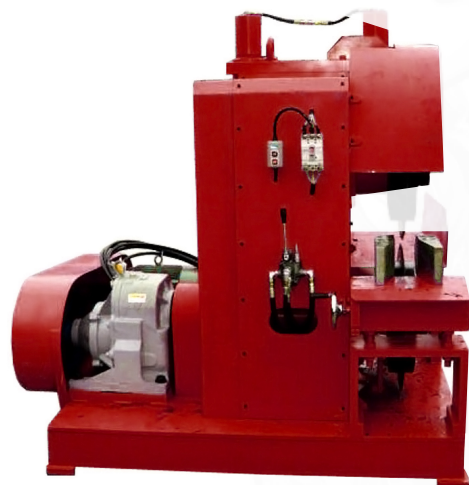

## Odizolowywacze Kabli

**Odizolowywacze Kabli MACHTEK M-150 oraz M-180**  
Maszyny do rozcinania podziemnych kabli energetycznych o bardzo dużych średnicach do 180 mm i twardych osłonach.

### Dane techniczne M-150:

- Moc elektryczna: 15 kW
- Moc znamionowa: 20 KM
- Ilość ścieżek: 1
- Ilość noży: 2 tarczowe
- Maksymalny rozmiar ciętego kabla: 150 mm
- Głębokość cięcia noży: do 43 mm
- Prędkość cięcia: 20 m/min
- Masa: 1460 kg
- Wymiary: szer. 1200 x dł. 1000 x wys. 1600 mm

### Dane techniczne M-180:

- Moc elektryczna: 22.5 kW
- Moc znamionowa: 30 KM
- Ilość ścieżek: 1
- Ilość noży: 2 tarczowe
- Maksymalny rozmiar ciętego kabla: 180 mm
- Głębokość cięcia noży: do 60 mm
- Prędkość cięcia: 20 m/min
- Masa: 2760 kg
- Wymiary: szer. 1700 x dł. 1700 x wys. 800 mm