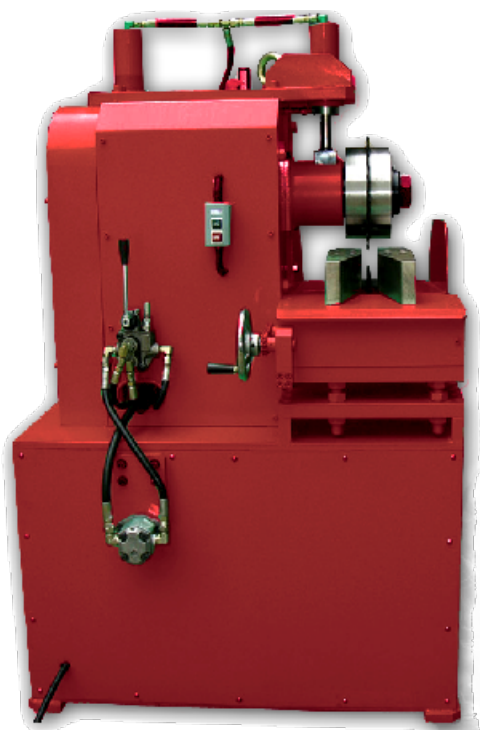

## Odizolowywacze Kabli

**Odizolowywacze Kabli MACHTEK M-150 oraz M-180**  
Maszyny do rozcinania podziemnych kabli energetycznych o bardzo dużych średnicach do 180 mm i twardych osłonach.

### Dane techniczne M-150:

- Moc elektryczna: 15 kW
- Moc znamionowa: 20 KM
- Ilość ścieżek: 1
- Ilość noży: 2 tarczowe
- Maksymalny rozmiar ciętego kabla: 150 mm
- Głębokość cięcia noży: do 43 mm
- Prędkość cięcia: 20 m/min
- Masa: 1460 kg
- Wymiary: szer. 1200 x dł. 1000 x wys. 1600 mm

### Dane techniczne M-180:

- Moc elektryczna: 22.5 kW
- Moc znamionowa: 30 KM
- Ilość ścieżek: 1
- Ilość noży: 2 tarczowe
- Maksymalny rozmiar ciętego kabla: 180 mm
- Głębokość cięcia noży: do 60 mm
- Prędkość cięcia: 20 m/min
- Masa: 2760 kg
- Wymiary: szer. 1700 x dł. 1700 x wys. 800 mm

Z łatwością usuwają nawet najgrubszą izolację z tworzyw sztucznych oraz dodatkowych osłon ze stali i metali nieżelaznych.